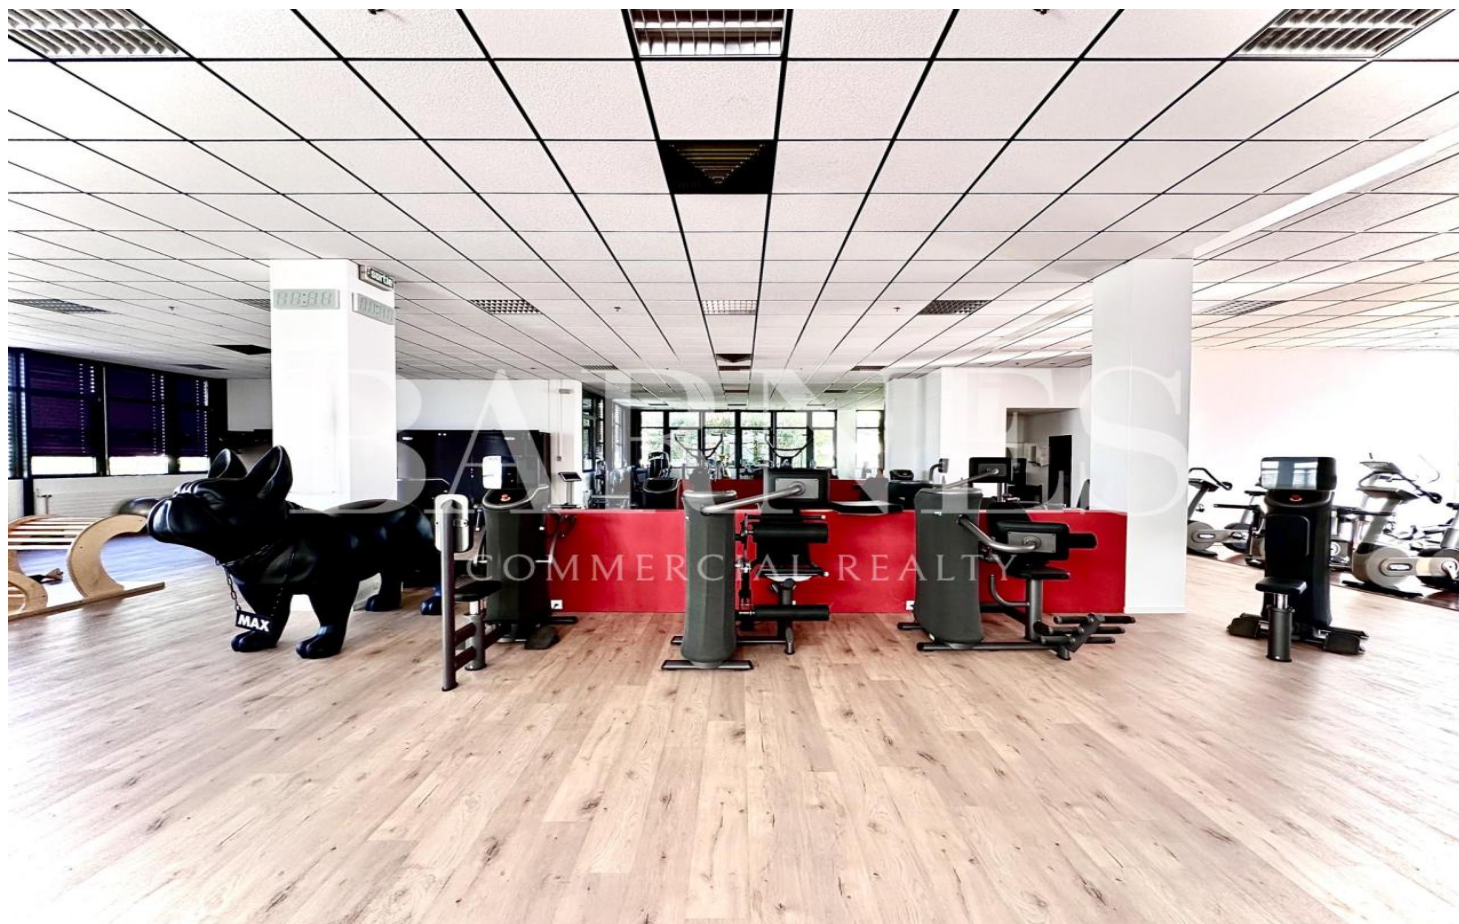

LAUSANNE

Ref. DEN28_967

CHF 17'000.-

Halle de sport, fitness de 1000 m2 à louer à proximité de Lausanne

- Surface habitable - 967m²
- Type - Local commercial

Renseignements et visites

Chollet Edouard

078 862 74 16